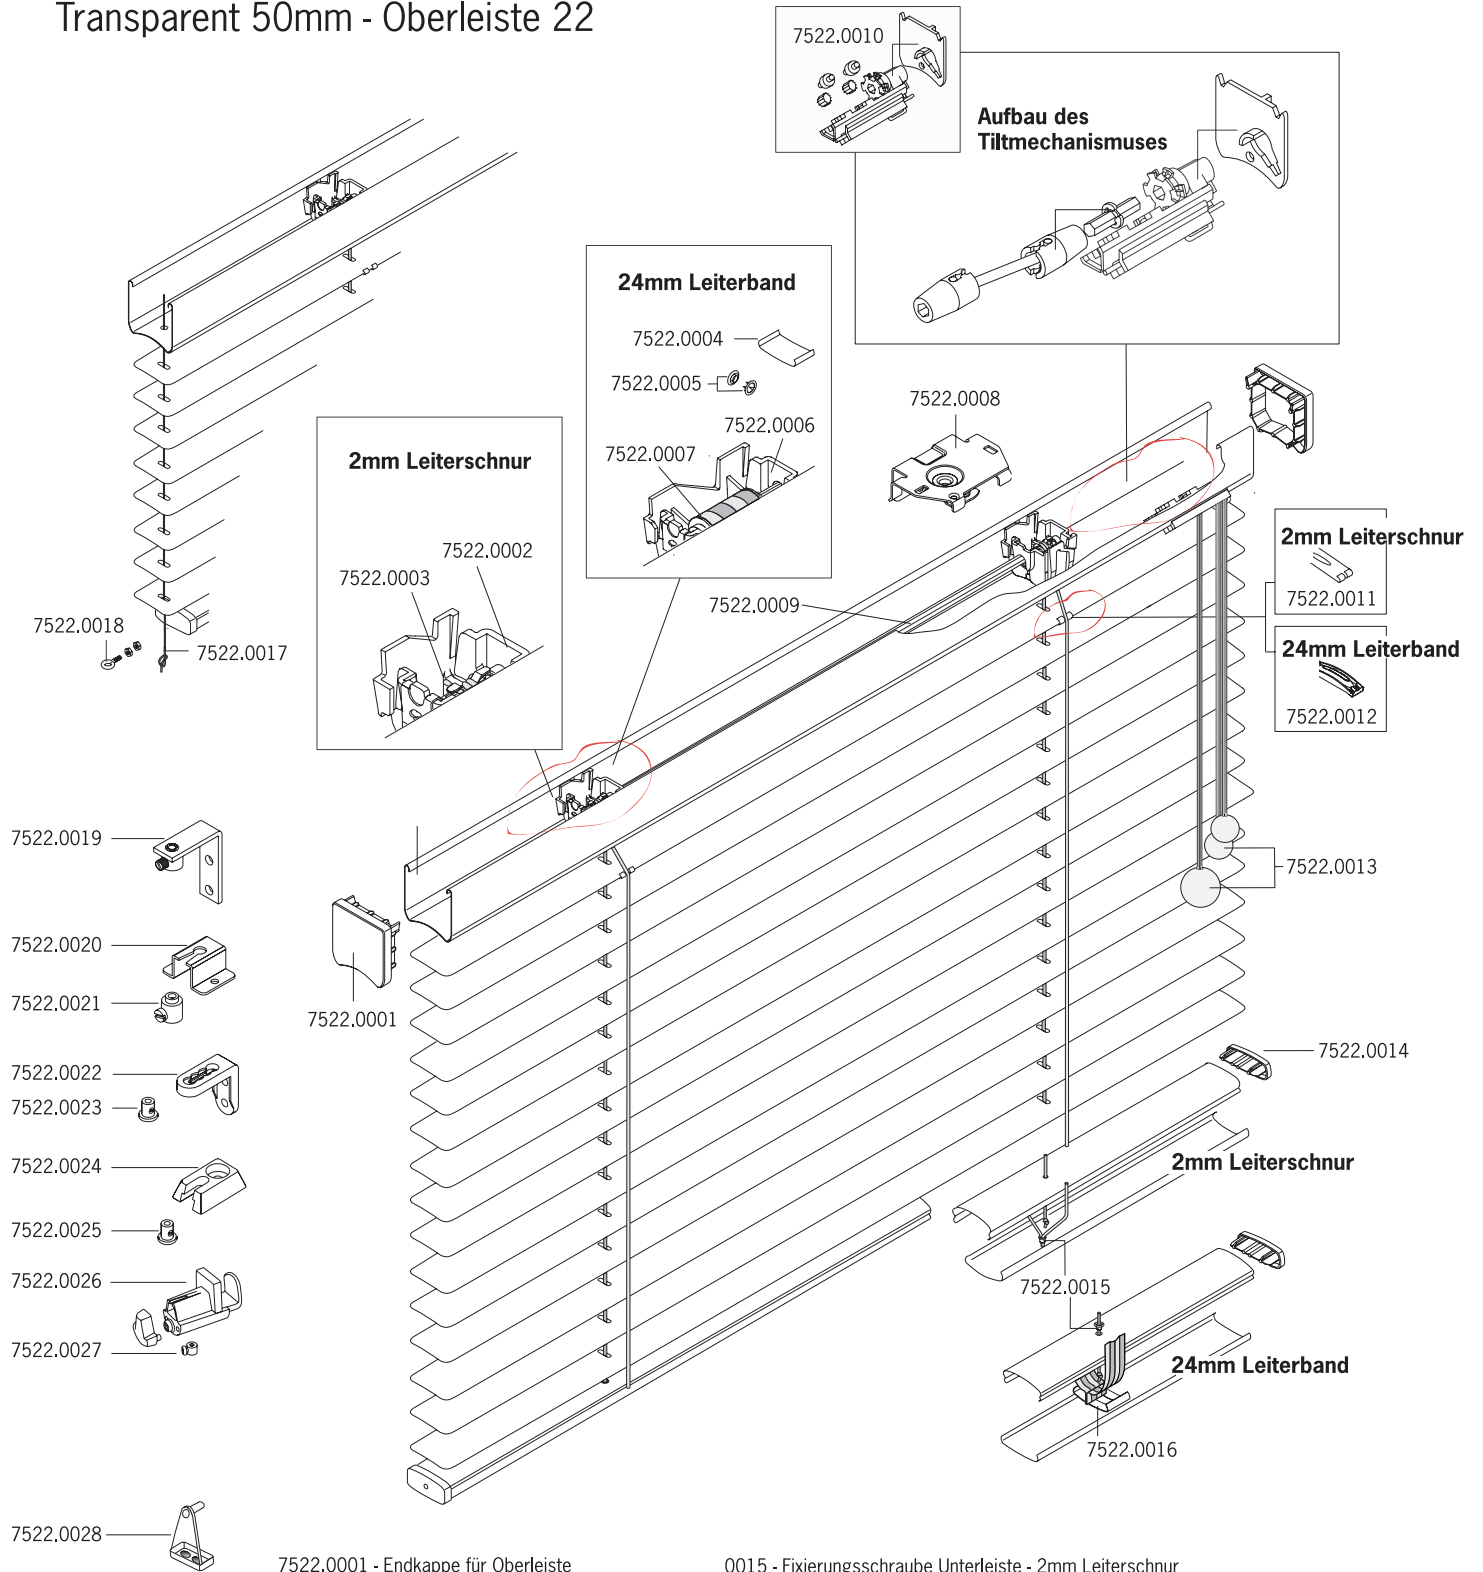

# Venetian Blinds

Aluminium 50mm - Oberleiste 22

Transparent 50mm - Oberleiste 22

- 7522.0001 - Endkappe für Oberleiste
- 0002 - Achsenträger 2mm Leiterschnur
- 0003 - Leiterschnurrolle 2mm
- 0004 - Leiterbandklemme 24mm
- 0005 - Leiterbandstift 24mm
- 0006 - Achsenträger 24mm Leiterband
- 0007 - Leiterbandrolle 24mm
- 0008 - Universalträger
- 0009 - Achse
- 0010 - Kompletter Schliess&Tiltmechanismus
- 0011 - Lamellenclip 2mm Leiterschnur
- 0012 - Lamellenclip 24mm Leiterband
- 0013 - Holzkugel
- 0014 - Endkappe für Unterleiste

- 0015 - Fixierungsschraube Unterleiste - 2mm Leiterschnur
- 0016 - Clip für Unterleiste bei 24mm Leiterband
- 0017 - Drahtseil
- 0018 - Drahtseilöhse für Unterleiste
- 0019 - Drahtseilverspannungswinkel - Metall
- 0020 - Drahtseilverspanner Nischenmontage - Metall
- 0021 - Stellschraube für 7522.0020
- 0022 - Drahtseilverspannungswinkel - Kunststoff
- 0023 - Stellschraube für 7522.0022
- 0024 - Drahtseilverspanner Nischenmontage - Kunststoff
- 0025 - Stellschraube für 7522.0024
- 0026 - Drahtseilverspanner für Kunststoff-Fenster
- 0027 - Stellschraube für 7522.0026
- 0028 - Hold down-Winkel