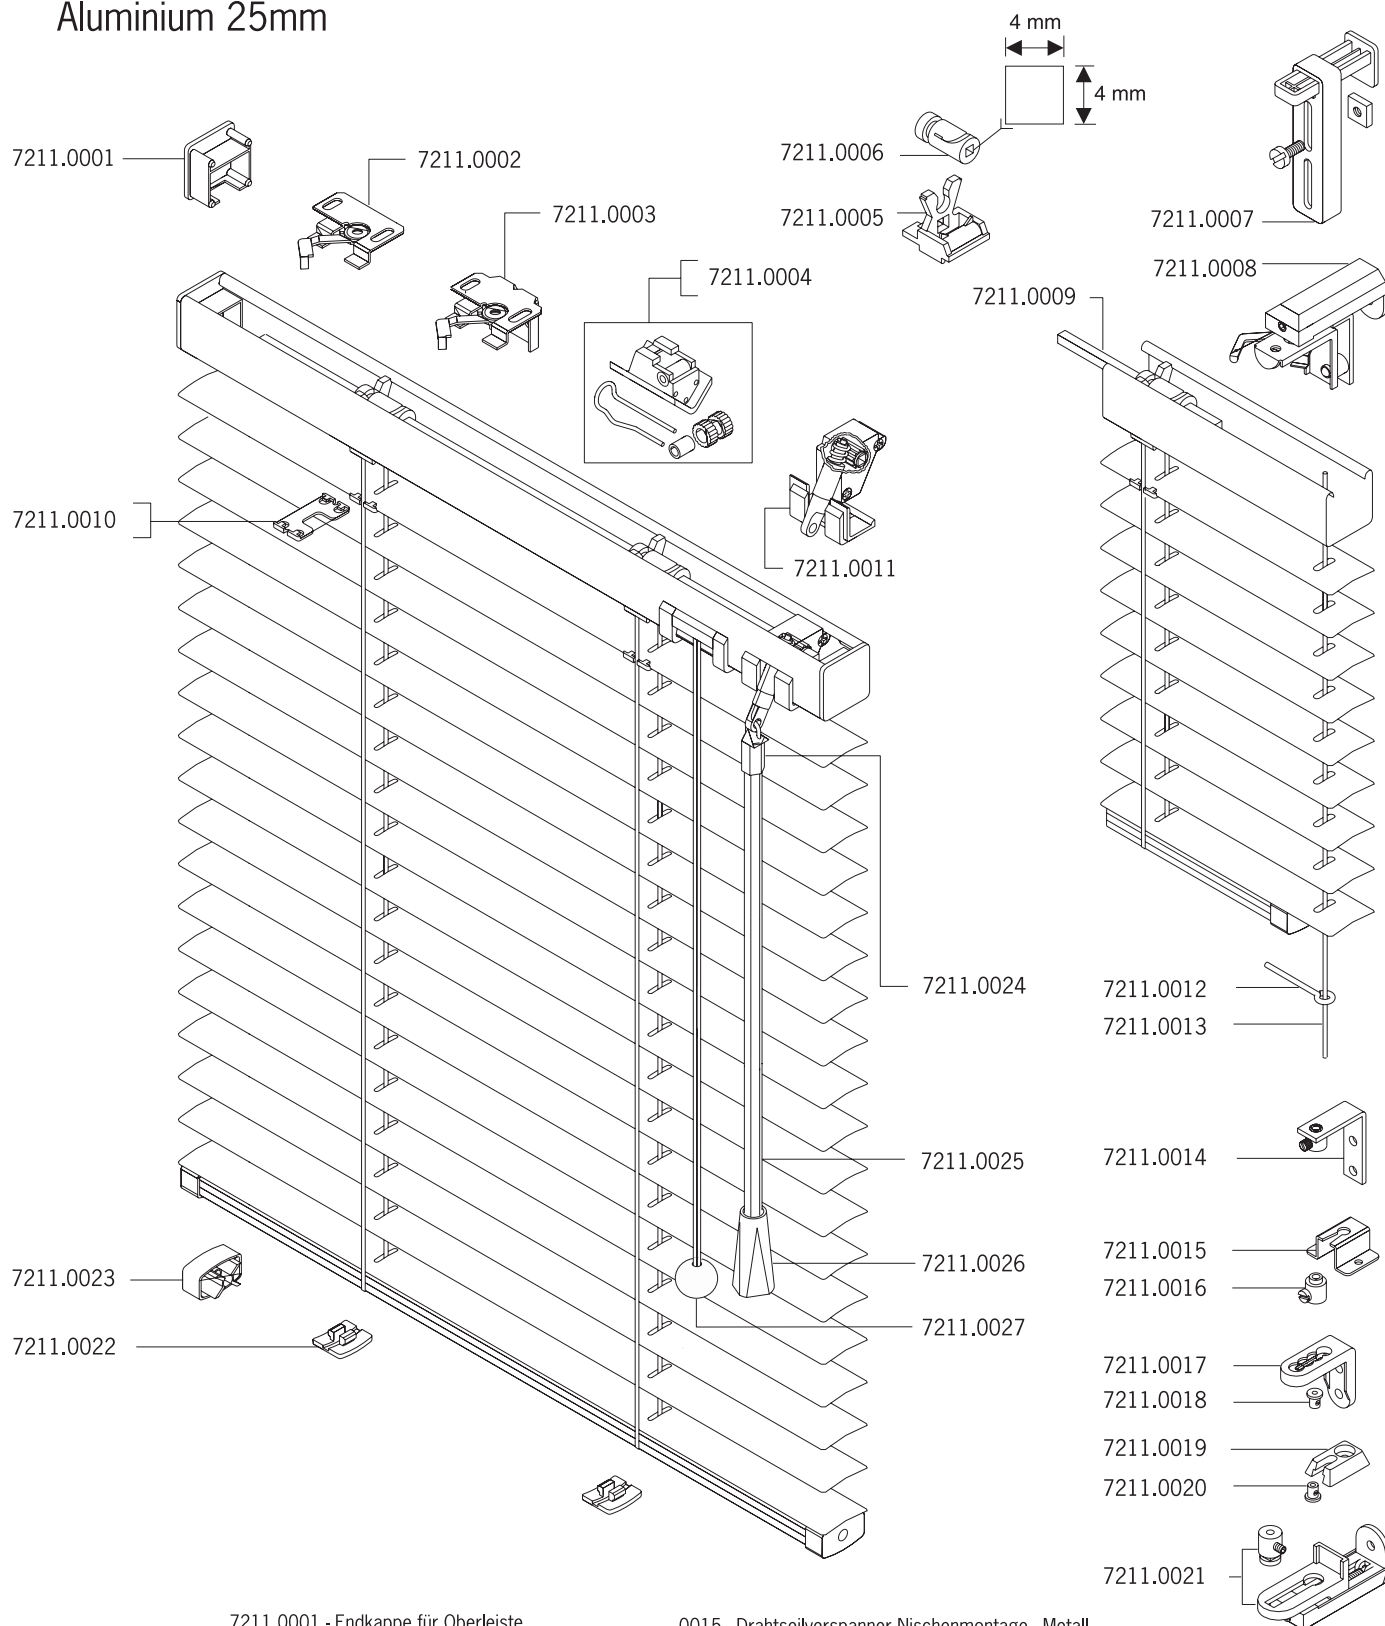

## Aluminium 25mm

- 7211.0001 - Endkappe für Oberleiste
- 0002 - Deckenträger
- 0003 - Universalträger
- 0004 - Kompletter Schliessmechanismus
- 0005 - Achsenränger
- 0006 - Leiterbandrolle
- 0007 - Klemmträger Kunststoff-Fenster
- 0008 - Stellbarer Träger Kunststoff-Fenster
- 0009 - Achse 4x4mm
- 0010 - Lamellenclip
- 0011 - Kompletter Tiltmechanismus
- 0012 - Seitenführungshöhse für Unterleiste
- 0013 - Drahtseil
- 0014 - Drahtseilverspannungswinkel - Metall

- 0015 - Drahtseilverspanner Nischenmontage - Metall
- 0016 - Stellschraube für 7211.0015
- 0017 - Drahtseilspannungswinkel - Kunststoff
- 0018 - Stellschraube für 7211.0017
- 0019 - Drahtseilverspanner Nischenmontage - Plastik
- 0020 - Stellschraube für 7211.0019
- 0021 - Drahtseilverspanner für Kunststoff-Fenster
- 0022 - Stöpsel für Unterleiste
- 0023 - Endkappe für Unterleiste
- 0024 - Befestigungshülle für Wendestab
- 0025 - Wendestab
- 0026 - Griffteil für Wendestab
- 0027 - Holzkugel - Holzart & Farbe angeben